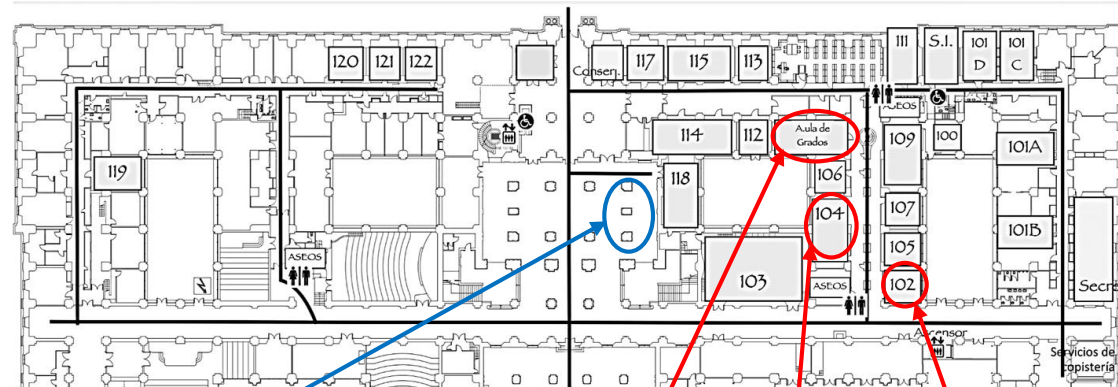

VIII COLOQUIO INTERNACIONAL DEL PROGRAMA EDICE

Planos del edificio
Rectorado de la Universidad de Sevilla y Facultad de Filología

C/ Palos de la Frontera

C/ Palos de la Frontera

Recepción

Aula de Grados

Aula 104

Aula 102

Cafetería

Escaleras de entrada al **Paraninfo**

Avda. de Cid

C/ Doña María de Padilla