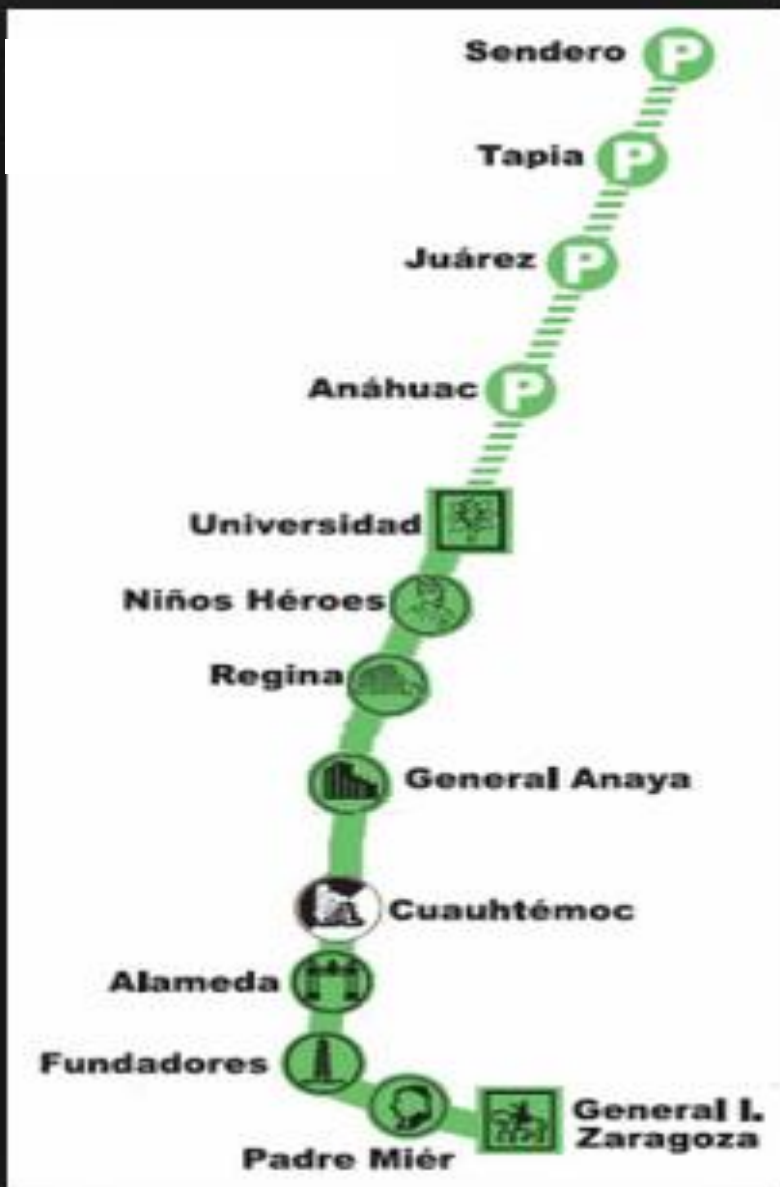

# Ruta del Metro Línea 2

La Estación General I. Zaragoza, está a unas calles del Hotel Crowne Plaza y lleva hasta la Universidad (Estación Universidad). La estación Niños Héroes está frente a la Biblioteca Magna, donde será el Debate el viernes 4.